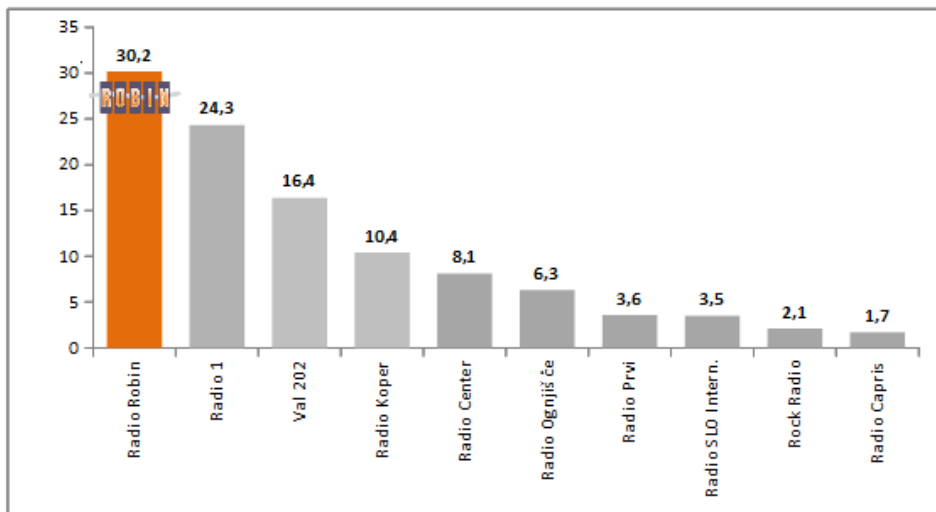

N = 382

Vir: Mediana RM

Metoda pridobivanja podatkov: kombinacija CATI in CAWI

Radijska postaja	%
Radio Robin	23,6
Radio 1	18,2
Val 202	15,4
Radio Koper	12,3
Radio Center	9,2
Radio Ognjišče	6,0
Radio Prvi	5,3
Rock Radio	3,0
Radio SLO Intern.	2,6
Radio 94	1,5

Območje: Vipava, Ajdovščina, Komen, Miren-Kostanjevica, Renče-Vogrsko, Šempeter-Vrtojba, Nova Gorica, Brda, Kanal ob Soči

Obdobje: JULIJ 2019 - DECEMBER 2019

Ciljna skupina: **25 - 55**

N = 258

Vir: Mediana RM

Metoda pridobivanja podatkov: kombinacija CATI in CAWI

Radijska postaja	%
Radio Robin	30,2
Radio 1	24,3
Val 202	16,4
Radio Koper	10,4
Radio Center	8,1
Radio Ognjišče	6,3
Radio Prvi	3,6
Radio SLO Intern.	3,5
Rock Radio	2,1
Radio Capris	1,7