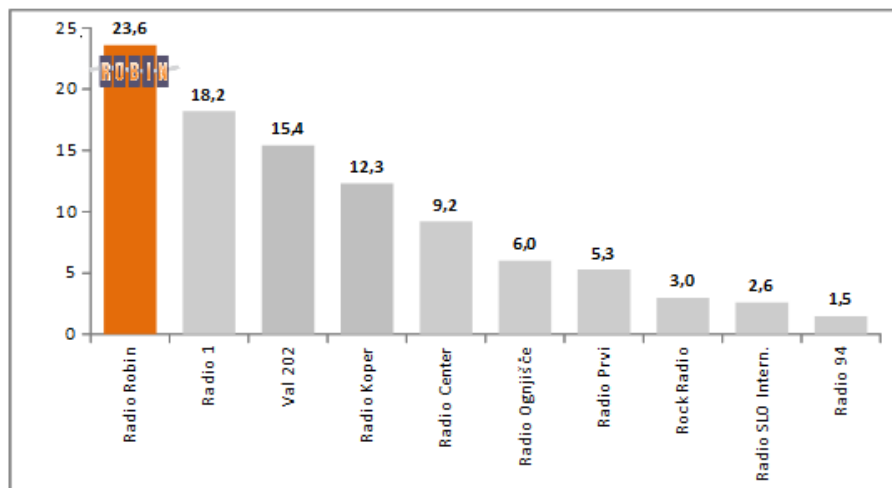

Poslušnost radijskih postaj

Območje: Vipava, Ajdovščina, Komen, Miren-Kostanjevica, Renče-Vogrsko, Šempeter-Vrtojba, Nova Gorica, Brda, Kanal ob Soči

Obdobje: JULIJ 2019 - DECEMBER 2019

Ciljna skupina: **15 - 65**

N = 382

Vir: Mediana RM

Metoda pridobivanja podatkov: kombinacija CATI in CAWI

Radijska postaja	%
Radio Robin	23,6
Radio 1	18,2
Val 202	15,4
Radio Koper	12,3
Radio Center	9,2
Radio Ognjišče	6,0
Radio Prvi	5,3
Rock Radio	3,0
Radio SLO Intern.	2,6
Radio 94	1,5